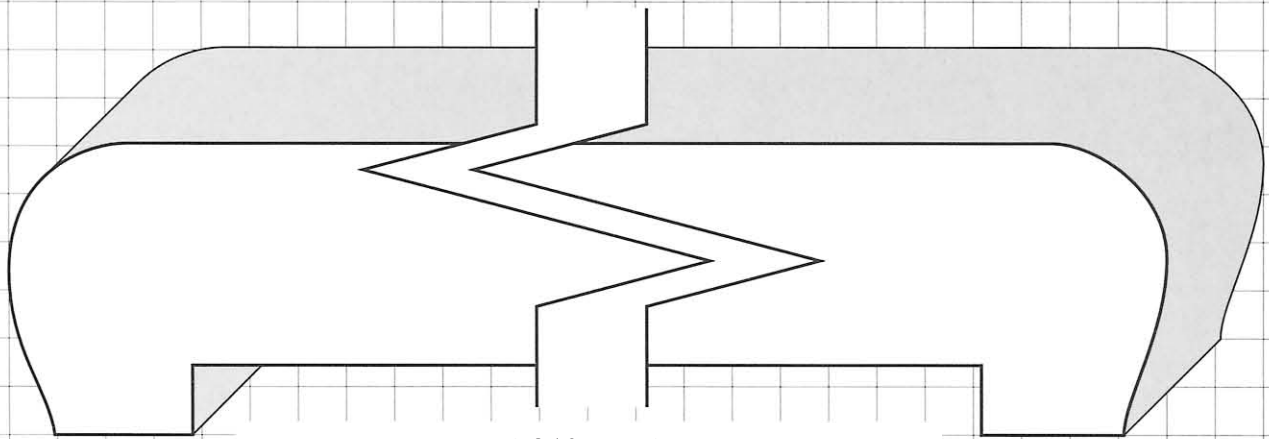

EC 830 Bar Rail
5¹¹/₁₆" x 1¹³/₁₆"

EC 840 Wall Cap
1¹/₂" Thick x Random Width (Specify Width of Check)