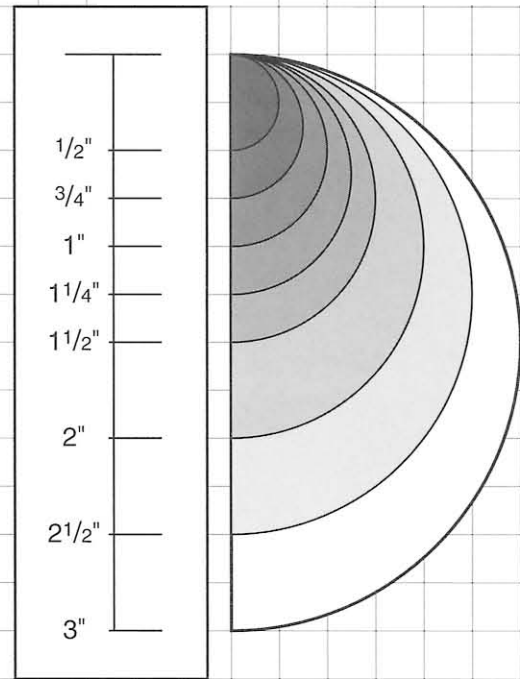

EC 801
2¹/₄" x 3⁷/₈"

EC 802
1¹¹/₁₆" x 4⁷/₁₆"

EC 804
1¹/₁₆" x 3"

EC 803
1³/₄" x 3¹³/₁₆"

EC 805
3/4" x 2⁹/₁₆"

EC 806
1" x 2³/₁₆"

Countertop Nosing, Caps and Edging

EC 807
7/8" x 2³/₁₆"

EC 808
1³/₁₆" x 1¹⁵/₁₆"

EC 809
3/4" x 2"

EC 810
1¹/₁₆" x 1⁹/₁₆"

EC 811
1¹/₈" x 1¹/₂"

EC 813
1/2" x 3/4"

EC 814
1/2" x 3/4"

EC 812
1/2" x 1¹/₂"

EC 815
1/2" x 3/4"

EC 816
3/8" x 1/2"

EC 798 HR • Specify Size