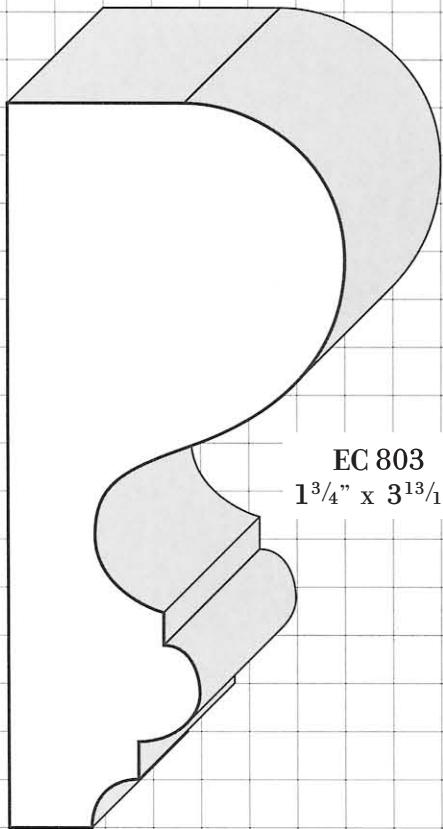

EC 801
2¹/₄" x 3⁷/₈"

EC 802
1¹¹/₁₆" x 4⁷/₁₆"

EC 804
1¹/₁₆" x 3"

EC 803
1³/₄" x 3¹³/₁₆"

EC 805
3/4" x 2⁹/₁₆"

EC 806
1" x 2³/₁₆"

Countertop Nosing, Caps and Edging

EC 807
7/8" x 2³/₁₆"

EC 808
1³/₁₆" x 1¹⁵/₁₆"

EC 809
3/4" x 2"

EC 810
1¹/₁₆" x 1⁹/₁₆"

EC 811
1¹/₈" x 1¹/₂"

EC 813
1/2" x 3/4"

EC 814
1/2" x 3/4"

EC 812
1/2" x 1¹/₂"

EC 815
1/2" x 3/4"

EC 816
3/8" x 1/2"

EC 798 HR • Specify Size